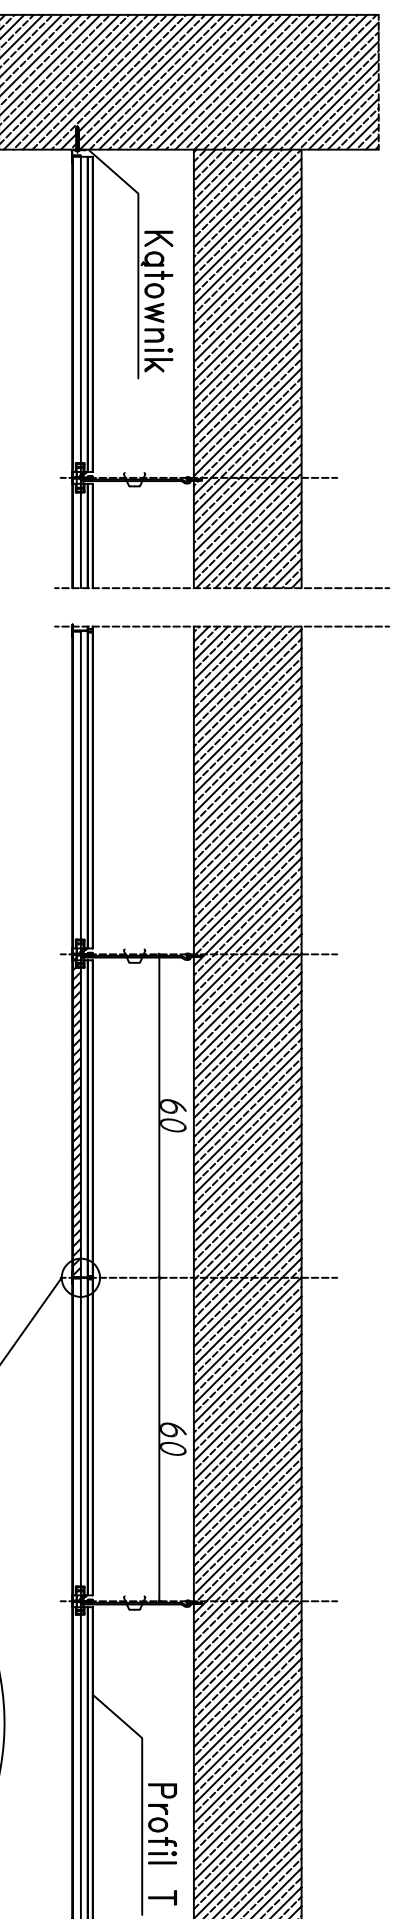

Punto Pruszyński Sp. z o.o.

Sufit siatkowy PSV/APP LAY-ON

Kasetony 600x600 mm układane na konstrukcji T24

Wieszak

Konstrukcja T24 Katownik Sc/2

R6 (3x3)

Stal gr. 0,6 mm

Q8 (4x4)

Stal gr. 0,8 mm

Q10 (5x5)

Stal gr. 0,8 mm