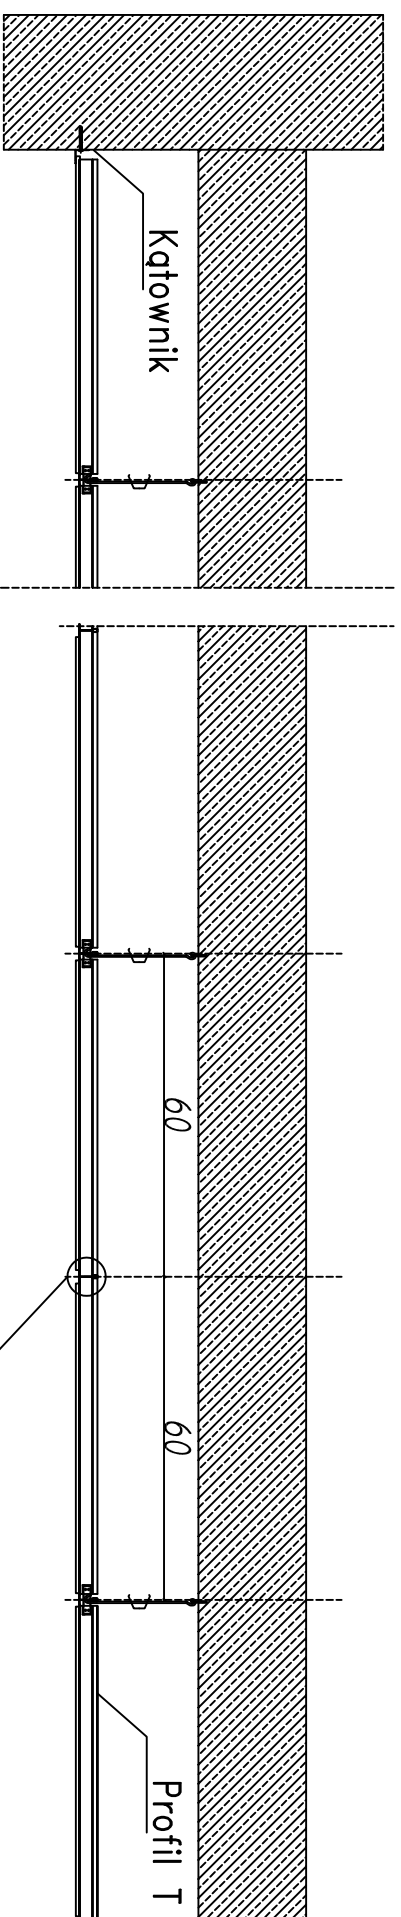

Punto Pruszyński Sp. z o.o.

Sufit siatkowy PSV/248 LAY-IN

Kasetony 575x575mm "uskok" 8mm na konstrukcji T24

Wieszak

Konstrukcja T24 Katownik Sc/2

R6 (3x3)

Stal gr. 0,6 mm

Q8 (4x4)

Stal gr. 0,8 mm

Q10 (5x5)

Stal gr. 0,8 mm